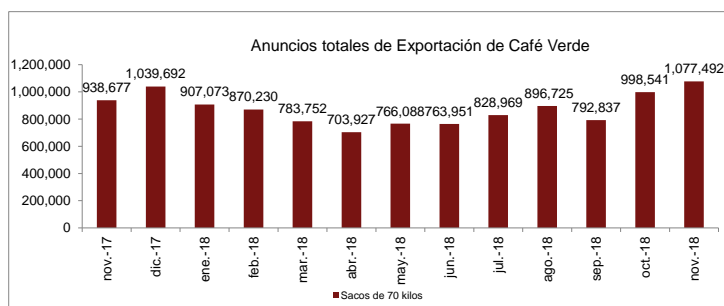

Exportador	Mes de Embarque diciembre 2018
A Laumayer Y Compañía Exportadores	38,079
Agroprocem Speciality Coffee Planadas	825
Agropecuaria Farallones S.A.	1,100
Alexcafe Sas	8,615
Altamira Supremo S.A.S	1,935
Amativo S.A.S.	291
Asociación Colombiana Para La Excelencia Del Café	19
Asociacion De Productores Agropecuarios De La Union Nariño	151
Azahar Coffee Company S.A.S	678
B Y E Sas	83
Banca Exportadora S.A Banexport	6,206
Beneficio Bajareque Sur Sas	6,050
C. I. Lohas Beans S.A.S	2,097
C.I Halovi S.A	2
C.I Inversiones Percol E.U	7
Cafe Colsuaves S.A.S	2,200
Cafe De Santa Barbara S.A.S.	1,238
Cafe Devotion S.A.S	31
Cafe Rosafiorida Sas	40
Cafexport Sarl Sucursal Colombia	570
Cafezam Sas	285
Campesino Coffee S.A.S.	275
Caravela Colombia S.A.S	2,503
Carcafe Ltda	85,404
Central Cooperativa Indigena Del Cauca	827
Cofo International Colombia S.A.S	8,106
Comercializadora De Café Los Andaquies S.A.S.	204
Compañía Cafetera La Meseta S.A.	110,114
Compañía Colombiana Agroindustrial	44,758
Compañía Nacional Del Café S.A.S	4,085
Cooperatia Multietnica Y Pluricultural De Pequeños Caficultores Del Cauca Comepcafe	275
Cooperativa Central De Caficultores Del Huila Ltda	1,100
Cooperativa De Caficultores De Andes Ltda	8,280
Cooperativa De Caficultores Del Sur Del Tolima Ltda Cafisur	2,700
Cooperativa De Productores De Café Cooprocacafe Ltda	550
Cooperativa Departamental De Caficultores Del Huila Ltda	4,275
Ecolsierra Export S.A.S	825
Engelhart Ctp Colombia S.A.S.	20,482
Expocafe S.A.	87,663
Expocosurca S.A. C.I.	1,673
Exportadora De Cafe Condor S.A.S	100
Exportadora De Cafe Isabelita Sas	275
Flavor Equation Sas	275
Flor De Apia Sas	130
Gomez Mora S.A.	800
Grupo Cargaduana Ltda	4
Gualanday Traders Sas	500
Hacienda Cafetera La Pradera Sas	275
Hacienda Santa Elisa Sas	104
Hortiprocess Sas	48
Inconexus S.A.S	825
Integra Trading Sas	7,135
Invercafe Cerritos S.A.S	224
Ixtapa S.A.S.	4,950
Klein Klaus	4
Lasso & Hijos S.A.S.	143
Latina Colombia S.A.S.	147
Lolo Coffee Group & Cia Sca	2,070
Louis Dreyfus Company Colombia	17,050
Mood Masters Sas	88
Ocampo Agudelo Jairo Alberto	18
Olam Agro Colombia S.A.S	32,493
Oro Molido S.A.	550
P&S Negocios S.A.S	19,000
Polis Agro Colombia Sas	509
Productos Y Servicios Lideres De Colombia Sas Proserviccol Sas	210
Racafe & Cia S.C.A.	102,821
Santa Maria Golden Sas	14
Se Origin S.A.S	1,085
Selecto Exportadores S.A.S.	275
Shared Source Sas	538
Siruma Coffee S.A.S.	278
Skn Caribecafe Ltda	20,210
Sucafina Colombia Sas	3,275
Sunterra Sas	166
Telmo J. Diaz Y Compañía S.A.	250
Teresita Exportadores De Café S.A.	1,650
Subtotal	673,089
FEDERACIÓN DE CAFETEROS	95,632
Total	768,721

Nota: Estos anuncios no son comparables con las exportaciones, teniendo en cuenta que las cantidades aquí registradas pueden ser exportadas dentro del mes de embarque correspondiente más seis meses. Resolución 001 de 2009, Comité Nacional de Cafeteros de Colombia